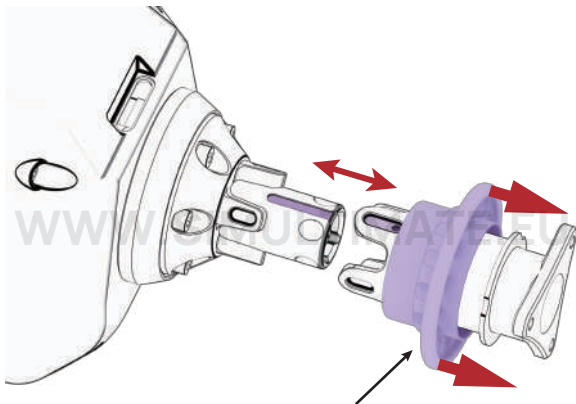

2

Radstandende

Drücken Sie den Sicherungsring nach unten und stecken Sie dann den Stecker ein oder ziehen Sie ihn heraus.