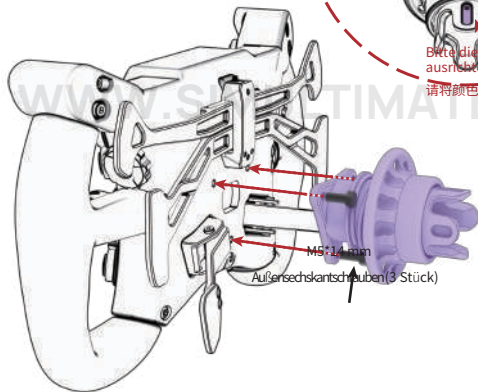

1

Lenkradende 方向盘端

Bitte die Farbmarkierung nach oben ausrichten

请将颜色标记朝向上方

M5:14 mm

Außensechskantschrauben (3 Stück)