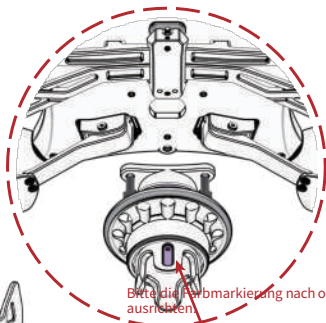

CDP Schnellverschluss  
CDP Schnellverschluss

M5\*16 mm (3  
x)

M5\*14 mm (3  
x)

WWW.SIMULTIMEU

Sechskantschlüssel  
el 4.0

8-mm-Gabelschlüssel 8号开  
口扳手

# 1

Lenkradende 方向盘端

Bitte die Farbmarkierung nach oben ausrichten

请将颜色标记朝向上方

M5:14 mm

Außensechskantschrauben (3 Stück)